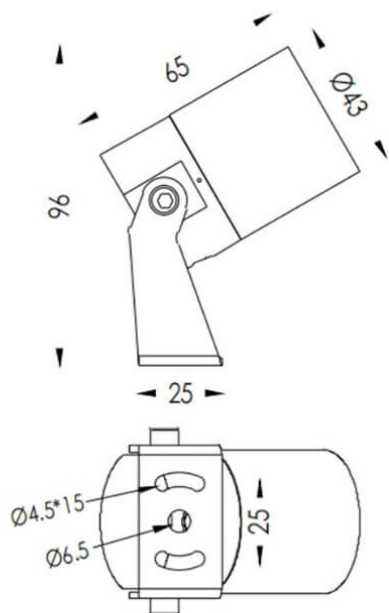

TUBEO-R

Code article	86.OS04.1321.02
Type de produit	Extérieur
Catégorie	Projecteurs
Famille	TUBEO-R
Sous-famille	TUBEO-R
Pictograms	           

Dimensions

Product dimensions (mm) 43(Dia)X65(H)mm

Dessin technique

Produit	
Puissance système (W)	4
Flux lumineux utile (lm)	340
Efficacité lumineuse (lm/W)	85
Angle de faisceau	15
Durée de vie	50000h L70B10
IP	67
Équipement	ON-OFF
Durée de vie utile (h)	50000h L70B10
Température de couleur (K)	3000
Uniformité chromatique (SDCM)	SDCM3
CRI	80
IK	IK10